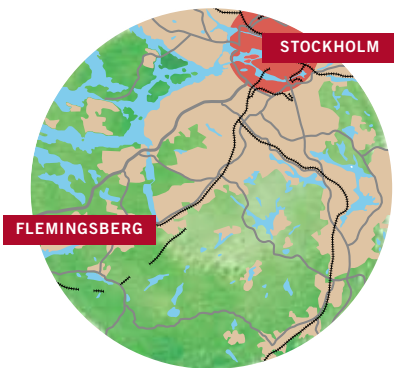

SÖDERTÖRNS HÖGSKOLA | STOCKHOLM
sh.se

Södertörns högskolas huvudbyggnad Moas båge, med föreläsningssalar, dator-salar, utbildningsexpeditioner, aula, café och arbetsrum för personal, ligger centralt på Campus Flemingsberg. Mitt emot ligger byggnaden Primus med bland annat fler föreläsningssalar. På campusområdet finns också högskolans pris-belönade bibliotek med restaurang och F-huset med bland annat bokhandeln Harrys böcker och studentkårens lokaler.

NÄRA TILL ALLT

Södertörns högskolas campus ligger i Flemingsberg, mindre än 20 minuters resa med pendeltåg till Stockholms central.